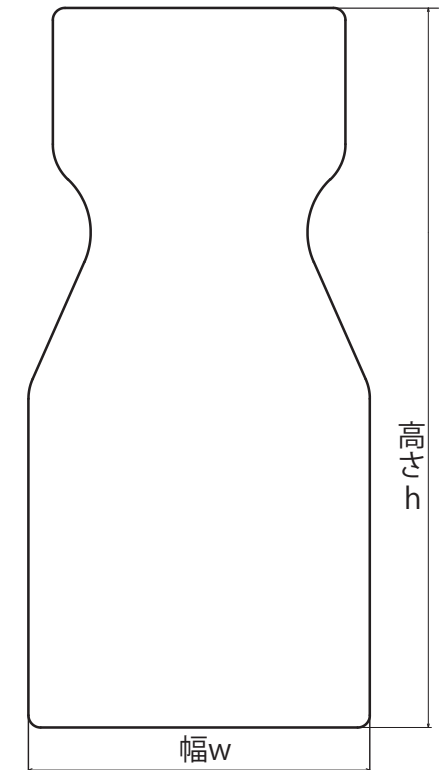

type:A

130ml ドロップ

type:B

130ml トリガー

type:C

大容量ポンプ
400ml 500ml 600ml 700ml 1000ml

詰め替え用リフィル

| type:A 130ml ドロップ | |
|-------------------|--------|
| 直径φ (mm) | 50 |
| 高さh (mm) | 179 |
| リフィル(w×h/mm) | 80×180 |

| type:B 130ml トリガー | |
|-------------------|--------|
| 直径φ (mm) | 50 |
| 高さh (mm) | 182 |
| リフィル(w×h/mm) | 80×180 |

| type:C 大容量ポンプ | | | | | |
|---------------|---------|---------|---------|---------|----------|
| | 【400ml】 | 【500ml】 | 【600ml】 | 【700ml】 | 【1000ml】 |
| 直径φ (mm) | 77 | 91 | 85 | 94 | 98 |
| 高さh (mm) | 186 | 191 | 232 | 222 | 241 |
| リフィル(w×h/mm) | 117×230 | 140×240 | 128×270 | 140×295 | 150×310 |

【共通】

ポンプ材質: ボトル容器上下 PP、突き刺しピン PP、ポンプ PP・SUS

リフィル材質: PE・PA・PET

リフィル寸法: 上記寸法±1mm

*上記ボトル高さはポンプをロックした状態の寸法です